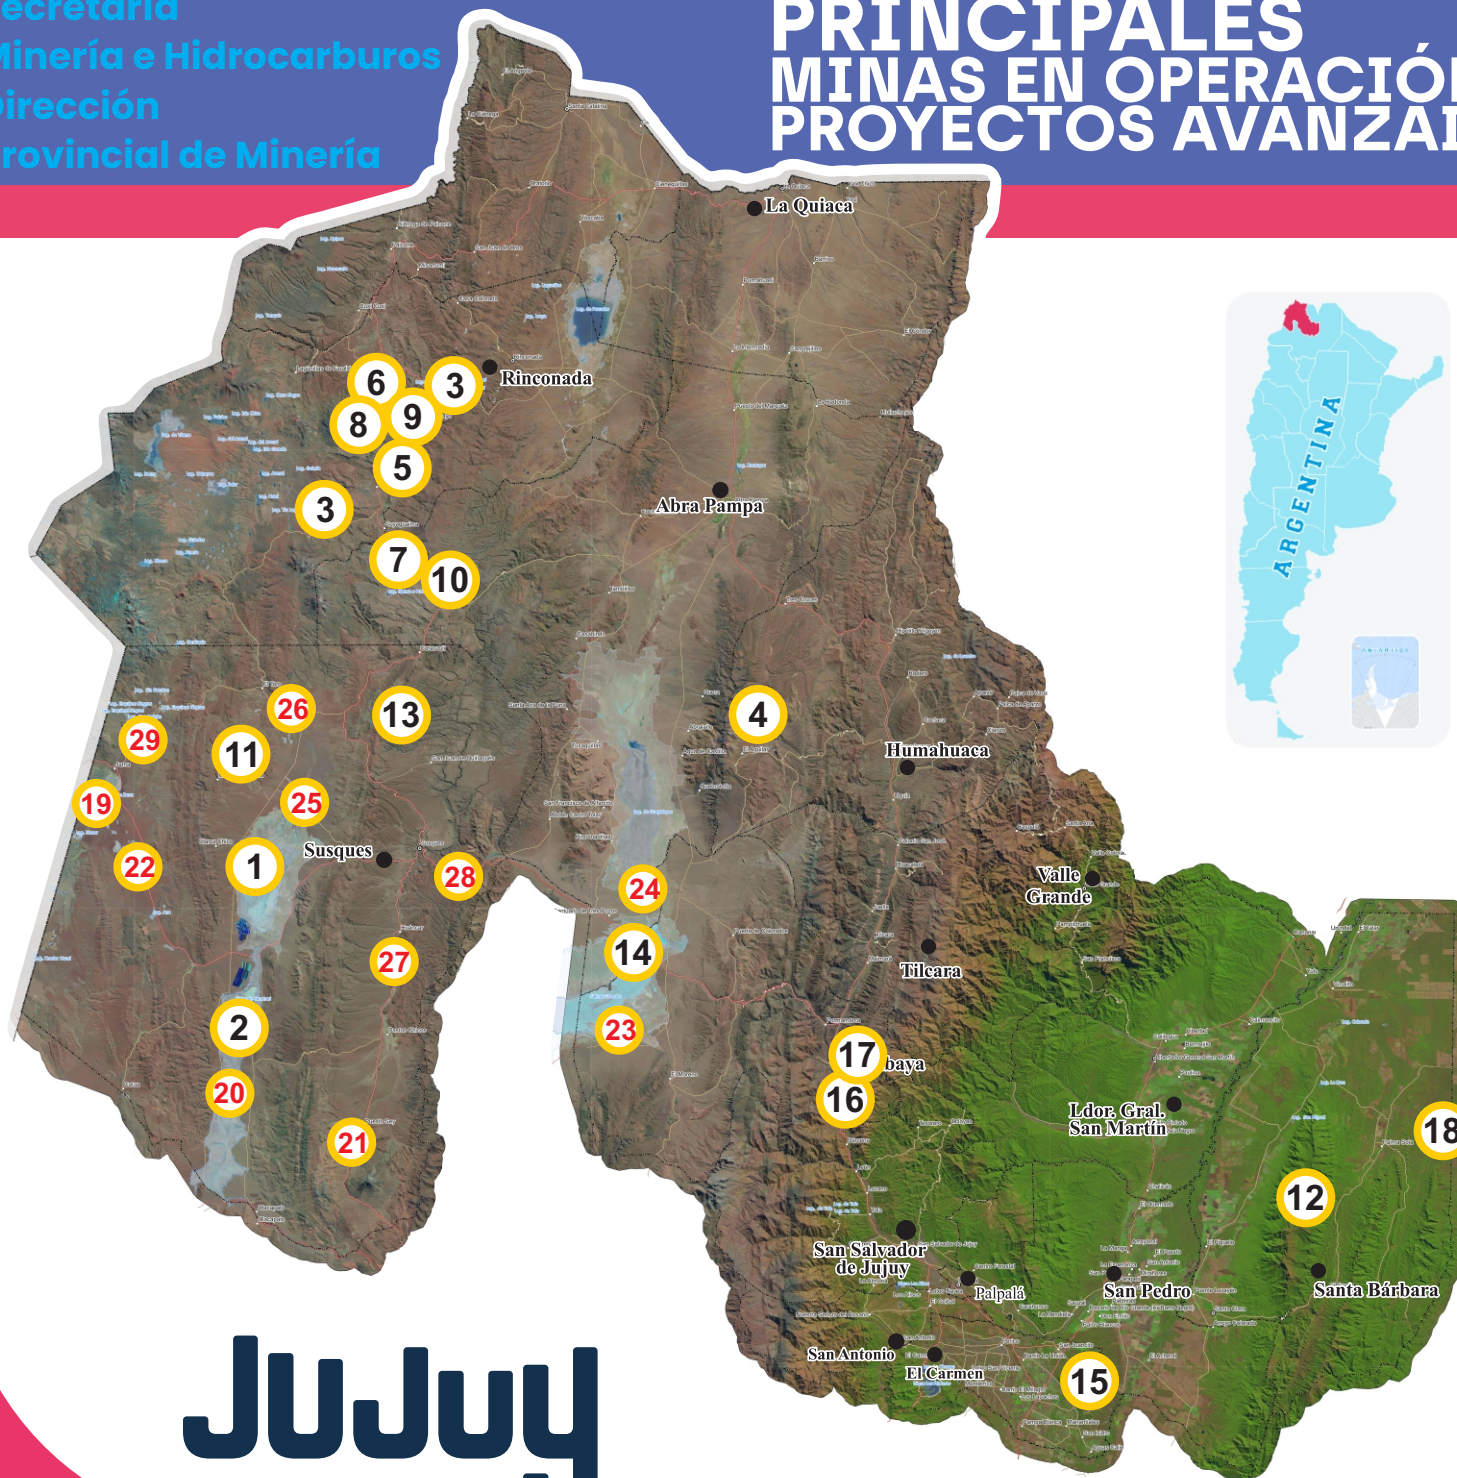

PRINCIPALES MINAS EN OPERACIÓN Y PROYECTOS AVANZADOS

REFERENCIAS

Minas en Operación/Producción

- 1 Sales de Jujuy [Li]
[Arcadium-Toyota Tsusho-Jemse]
- 2 Minera Exar [Li]
[Lithium American-Gangfeng-Jemse]
- 3 Puna Operation [Ag, Zn, Pb]
[SSR Mining]
- 4 Mina Aguilar [Ag, Zn, Pb]
[Grupo Integra]
- 5 Mina Catalina II [Au Aluvional]
[Espíritu de los Andes S.A.]
- 6 Mina Córdoba [Au Aluvional]
[Soc. Minera Sta. Maria]
- 7 Mina Ajedrez [Au Aluvional]
[Luis Losi S.A.]
- 8 Mina Adriana [Au Aluvional]
[Mom Mining SRL]
- 9 Mina Lupe [Au Aluvional]
[Mom Mining SRL]
- 10 Mina La Auxiliadora [Au Aluvional]
[Mom Mining SRL]
- 11 La Providencia [Ag, Pb, Cu, Zn]
[Hanaq Group]
- 12 Mina Martin Bronce [Cu]
[Mom Mining SRL]
- 13 Mina Loma Blanca [Borato]
[Procesadora de Boratos Argentinos]
- 14 Productores de Sal

Canteras

- 15 Cantera Puesto Viejo [Caliza]
[Holcim Arg. S.A.]
- 16 Cantera Los Tilianes [Caliza]
[Pucará S.A.]
- 17 Cantera Manzano [Caliza]
[Pucará S.A.]
- 18 Cantera Urkupiña [Yeso]
[Compañía Minera Urkupiña]

Proyectos Avanzados

- 19 Proyecto Jama [Li]
[Lilac Solutions SAU]
- 20 Proyecto Cauchari [Li]
[Arcadium]
- 21 Tuzgle [Geotermia]
[Geotermia Andina S.A.]
- 22 Mina Formentera [Li]
[Patagonia Lithium Arg. S.A.]
- 23 Proyecto Salinas Grandes [Li]
[Lition Energy S.A.]
- 24 Proyecto Guayatayoc [Li]
[Techemy Lithium]
- 25 Proyecto Solaroz [Li]
[Solaroz S.A.]
- 26 Proyecto Susques [Li]
[Susques Energía S.A.]
- 27 Proyecto Huancar [REE]
[Litica Resources S.A.]
- 28 Proyecto Quepente [REE]
[Litica Resources S.A.]
- 29 Proyecto Aguiliri [Au, Ag, Cu]
[Hanaq Group]